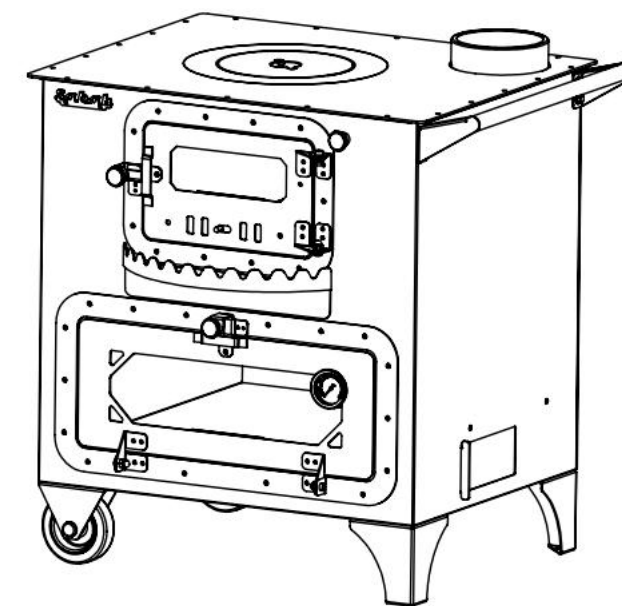

Číslo položky	Název položky	Počet kusů
3	Levá deska topeniště	1
6	Varná deska s komínkem kouřovodu	1
7	Plotýnka - velká příruba	1
8	Plotýnka - čistící díl	1
13	Dviřka trouby	1
14	Sklo dviřek	1
19	Litínový rošt topeniště	2
21	Sklo dviřek topeniště	1
22	Dviřka topeniště	1
27	Popelník	1
31	Noha pevná	2
31	Madlo pro manipulaci se sporákem	1
36	Kryt otvoru pro čištění sazí	1
42	Noha kola	2
43	Kolo	2
45	Hřídel kola	2
54	Teploměr	1
58	Madlo dviřek topeniště	3
59	Regulátor sekundárního vzduchu	1
60	Matice - závěs dviřek trouby	4
61	Šroub - závěs dviřek trouby	4
62	Šroub - madla pro manipulaci	4

02.09.2024

KRD02

Smaltovaný sporák na tuhá paliva pojízdný

**Sabah**  
Emaye Soba Ltd. Şti.

www.sabahsoblari.com.tr