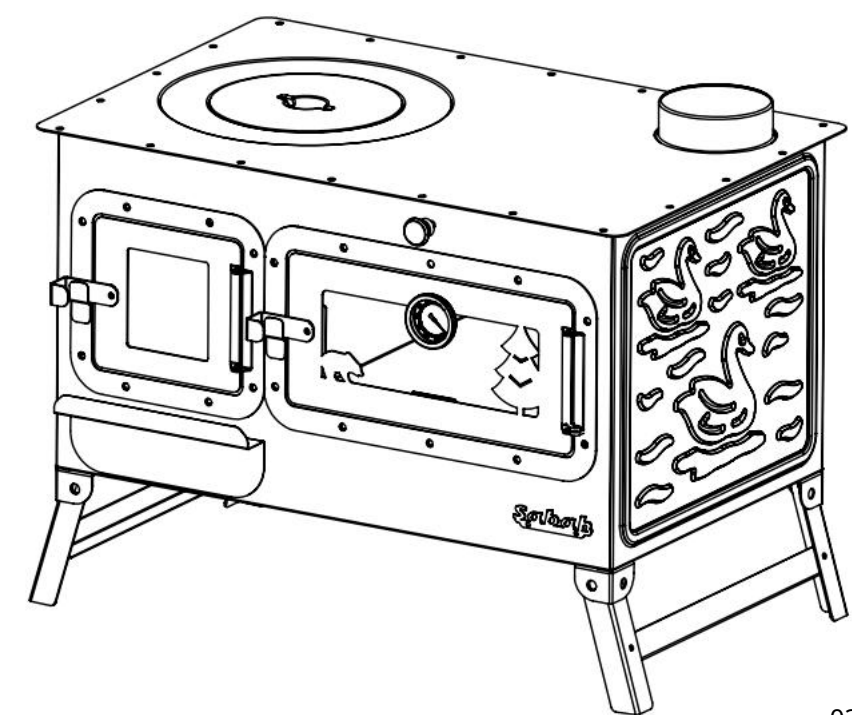

Číslo položky	Název položky	Počet kusů
2	Deska žárová	2
10	Dviřka topeniště	1
11	Dviřka trouby	1
12	Popelník	1
14	Litínový rošt topeniště	2
16	Varná deska s komínkem kouřovodu	1
17	Rám plotýnky	1
18	Plotýnka	1
21	Noha	2
22	Noha	2
23	Středová spěra nohou	2
28	Sklo dvířek trouby	1
36	Kouřová clona	1
41	Komínová klapka	1
42	Madlo komínové klapky	1
45	Teploměr	1

03.09.2024

KMP01

Kempingový smaltovaný sporák

**Sabah**  
Emaye Soba Ltd. Şti.

www.sabahsoblari.com.tr